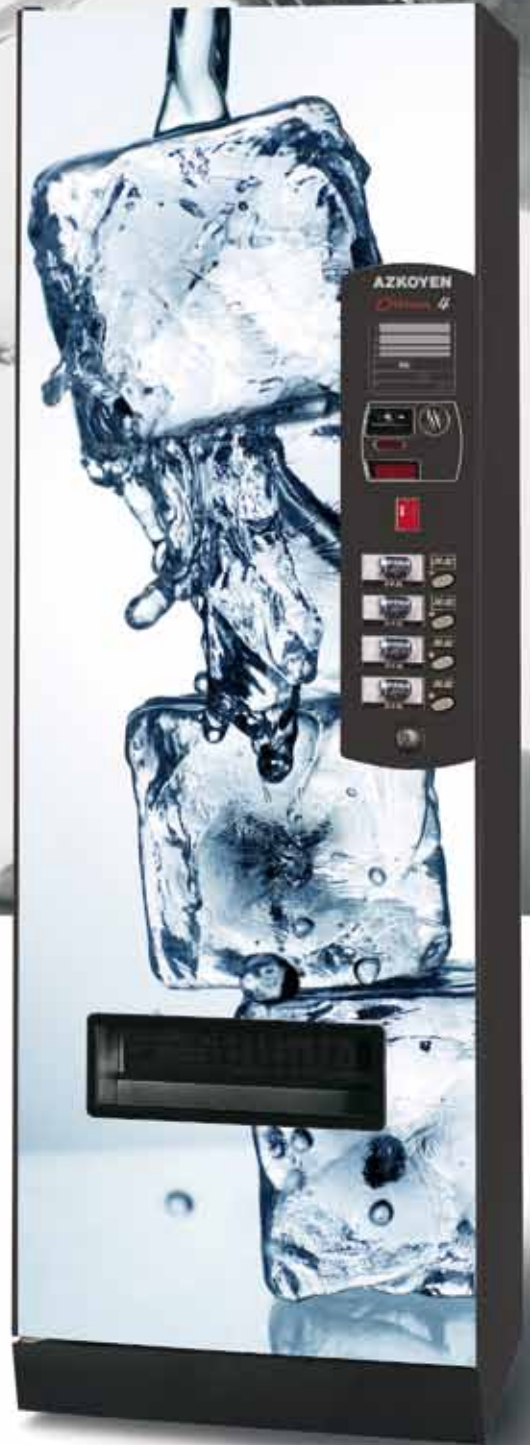

Genere
ideas frescas

Office 4

Bebidas frías

AZKOYEN®

Genere ideas frescas

Bebidas frías

La Office 4, es una máquina expendedora de bebidas frías, diseñada especialmente por AZKOYEN, para ser instalada en entornos de oficina. Su diseño, estética, facilidad de uso y mantenimiento convierten a la Office 4 en un elemento fundamental para crear un ambiente agradable de trabajo.

Características técnicas y dimensiones

Office 4

Anchura (mm)	600
Altura (mm)	1830
Profundidad (mm)	536
Peso (Kg)	150
Alimentación	230V /50Hz
Potencia (W)	400
Nº de selecciones	4
Nº de canales de bebidas	4