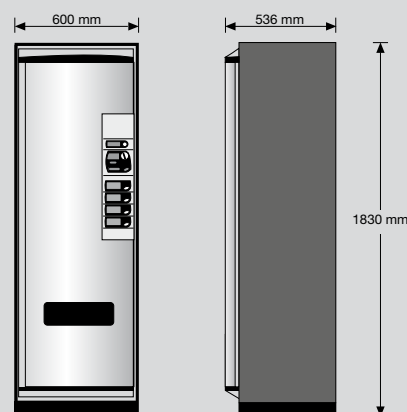

Capacidades

Office 4

Latas 0,33	216
Botellas 0,5	108

AZKOYEN
GROUP

VENDING SYSTEMS

España
Avda. San Silvestre, s/n
31350 PERALTA (Navarra)

Tel.: 948 709 709*
Fax: 948 709 708

saleservice@azkoyen.com

www.azkoyen.com

France
7 Allée de Londres
Le Madras Bat C2
91140 VILLEJUST
Tel.: 01 69 75 42 10
Fax: 01 69 75 42 11

U.K.
Unit 1, Portishead Business Park
Old Mill Road, Portishead
Bristol, BS20 7BX
Tel.: 01275 844 471
Fax: 0870 224 5317

Deutschland
Am Turm 86
53721 SIEGBURG
Tel.: 02241-595 70
Fax 02241-595 790